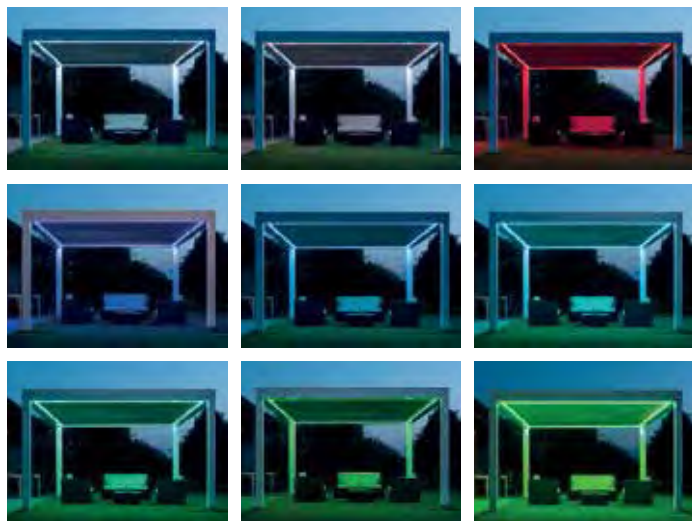

Kies voor extra comfort met volgende opties

- Verticale opbouwcreens
- Verwarming
- Ledverlichting
- Spots
- Vaste wand met screendoek
- Glazen schuifwand

Verwarming

Met het verwarmingselement Storelight geniet u ook 's avonds en op frissere dagen ongelimiteerd van uw lamellendak.

Eigenschappen

Structuur	
Max. diepte mm	5900
Max. breedte 1 veld mm	4500
Max. hoogte voetpaal mm	2700
Koppelbaar in de breedte	Standaard
Koppelbaar in de diepte	Standaard
Afmeting voetpaal mm	100x150
Geïntegreerde waterafvoer	Standaard
Breedte lamellen mm	220
Bediening	
Geïntegreerde motor	Standaard
Handzender	Standaard
Regensensor	Optie
Zon- en windsensor	Optie
Sneeuwsensor	Optie

Kleuren

Standaard: wit
Optie: alle RAL-kleuren en breed gamma structuurlakkleuren

RAL 9010

K-250 RAL-waaier

Al onze HAROL-producten staan voor:

Comfort

De gemotoriseerde oplossingen van HAROL garanderen een ultiem gebruiksgemak. Via afstandsbediening, smartphone of tablet: één commando volstaat om onze producten te bedienen. Wil je een 100% zorgeloze bediening? Kies dan voor een automatische besturing. De oplossing regelt daarmee zichzelf. Zo ben jij altijd zeker van de meest optimale instellingen.

Veiligheid

De producten van HAROL geven niet alleen karakter aan je woning. Ze beschermen ook je gezin tegen ongewenste bezoekers. Onze speciaal ontwikkelde veiligheidspakketten gaan zelfs een stap verder. Slimme oplossingen, robuuste uitrustingen en automatische besturingssystemen bieden een nog meer stevige weerstand. En laten bij langdurige afwezigheid zelfs uitschijnen dat je thuis bent. Zo gaat er niemand aan de haal met je veiligheidsgevoel.

Inspelen op wat je nodig hebt, dat is wat we doen bij Harol.

Een uitstekende service en plaatsing door ervaren vakmensen krijg je er standaard bij.

Meer info? Check www.harol.com

Design

Ons uitgebreide gamma rolluiken, zonwering, garagepoorten en buitenleven kan de meest uiteenlopende bouwstijlen aan, van klassiek tot ultramodern. Elke oplossing realiseren we op maat. Kies uit meer dan 300 RAL-kleuren, krasbestendige structuurlakken en kleurfolies (enkel bij onze poorten). Zo matchen onze oplossingen steeds perfect met je woonstijl.

Energiebesparing

Bespaar resoluut op je energiefactuur met de energie-efficiënte oplossingen van HAROL. Die evolueren continu mee met de steeds strenger wordende eisen op het vlak van energieverbruik. Zo integreren we innovatieve elementen waarmee we zon en koude optimaal buiten sluiten. De koppeling aan diverse weersituaties garandeert een maximaal rendement.

UW HAROL DEALER

HAROL®

ZONWERING • BUITENLEVEN • ROLLUIKEN • GARAGEPOORTEN